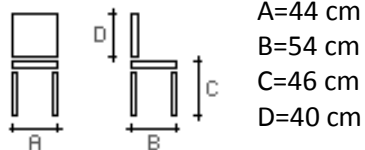

Židle OASI

EMMEI

Rozměry:

chrom

Kůže bílá 184