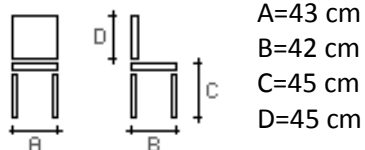

Židle PRIMA SE661A

Rozměry:

chrom

kůže bílá
PEL 10

Baleno po 2 ks