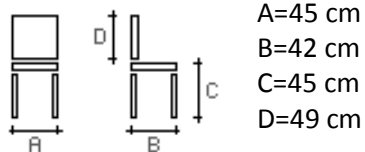

Židle GENIA SE103

EFFEZETA
THE HOME PEOPLE

Amica

Rozměry:

chrom

Imitace kůže
bílá SX10

Baleno po 4 ks