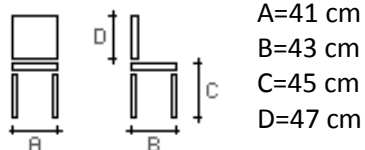

Židle VERA AS104

EFFEZETA
THE HOME PEOPLE

Amica

Rozměry:

chrom

Imitace kůže
bílá VP10

Baleno po 4 ks