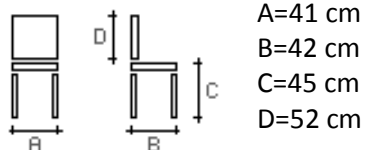

Židle NOVA SE980

EFFEZETA
THE HOME PEOPLE

Amica

Rozměry:

chrom

Imitace kůže
krémová SX00

Baleno po 2 ks