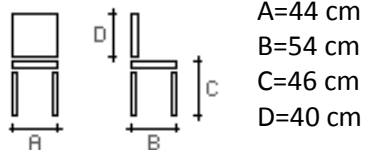

Židle OASI

EMMEI

Rozměry:

chrom

Kůže bílá 184

Možnost odběru po 1 ks !

BĚŽNÁ CENA /ks = 7.650,- Kč

akční cena /ks = 5.590,- Kč