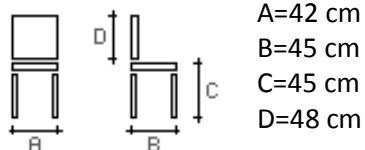

Židle LAURA AS116

EFFEZETA
THE HOMEPEOPLE

Amica

Rozměry:

chrom

Imitace kůže
bílá VP10

Baleno po 4 ks