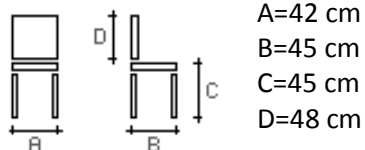

Židle LAURA AS116

EFFEZETA
THE HOME PEOPLE

Amica

Rozměry:

chrom

Imitace kůže
bílá VP10

Baleno po 4 ks