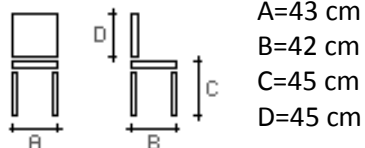

Židle PRIMA SE661A

Rozměry:

chrom

kůže bílá
PEL 10

Baleno po 2 ks